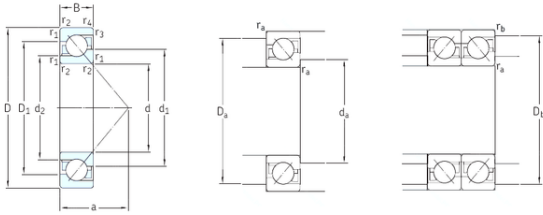

China 608z Bearing Supplier

7311becbm Angular Contact Ball Bearing SKF
7308 7309 7310 7312 7314 7316 7318 Becbm, B,
Bm, Becm

Bearing No. 7311becbm

7311becbm Bearing 2D drawings and 3D CAD models

Size	55x120x29 mm
Bore Diameter	55 mm
Outer Diameter	120 mm
Width	29 mm
d	55 mm
D	120 mm
B	29 mm
C	29 mm
a	51 mm
d1	80,3 mm
d2	66,7 mm
r1 min.	2 mm
r2 min.	2 mm
r3 min.	1 mm
r4 min.	1 mm
D1	96,6 mm
da min.	66 mm
Da max.	109 mm
ra max.	2 mm
rb max.	1 mm
Db max	114 mm
Weight	1,4 Kg
Basic dynamic load rating (C)	85 kN
Basic static load rating (C0)	60 kN